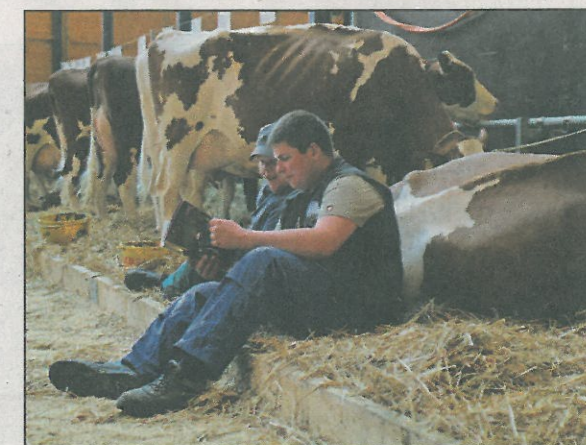

De New York à Enney, l'art de désorienter

CHRISTOPHE DUTOIT

PHOTOGRAPHIE. Collaborateur régulier du *New York Times Magazine*, le photographe allemand Olaf Otto Becker a travaillé cette semaine en Gruyère (ici à Enney) en vue de son exposition, cet été, lors du festival Alt. +1000 à Rossinière. **page 3**

ARCH - J. GENOUD

La révolution, il y a 40 ans

EXPO BULLE. En 1971, se tenait la première exposition suisse de vaches laitières. Pionnière, puisqu'on montrait jusqu'ici les taureaux. Bulle devint un temple de la génétique. Et l'élevage s'en trouva révolutionné. **page 20**